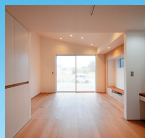

Comfortable Line

縦張りのガルバリウム鋼板に横張りのレッドシダーがアクセントになった外観。開放的なLDKはストレートにつながり、南面に大きな掃き出し窓を設置。キッチン背面に水まわりを集約し、最適な家事動線と大容量の収納スペースを確保。デザインだけではなく暮らしやすさにも一切妥協しない住まいが完成しました。この機会にぜひ文章や写真では伝わらない上質な空気感とT's homeならではの美しい納まりをご体感ください。