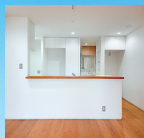

Comfortable Line

縦張りのガルバリウム鋼板に横張りのレッドシダーがアクセントになった外観。開放的なLDKはストレートにつながり、南面に大きな掃き出し窓を設置。キッチン背面に水まわりを集約し、最適な家事動線と大容量の収納スペースを確保。デザインだけではなく暮らしやすさにも一切妥協しない住まいが完成しました。この機会にぜひ文章や写真では伝わらない上質な空気感とT's homeならではの美しい納まりをご体感ください。